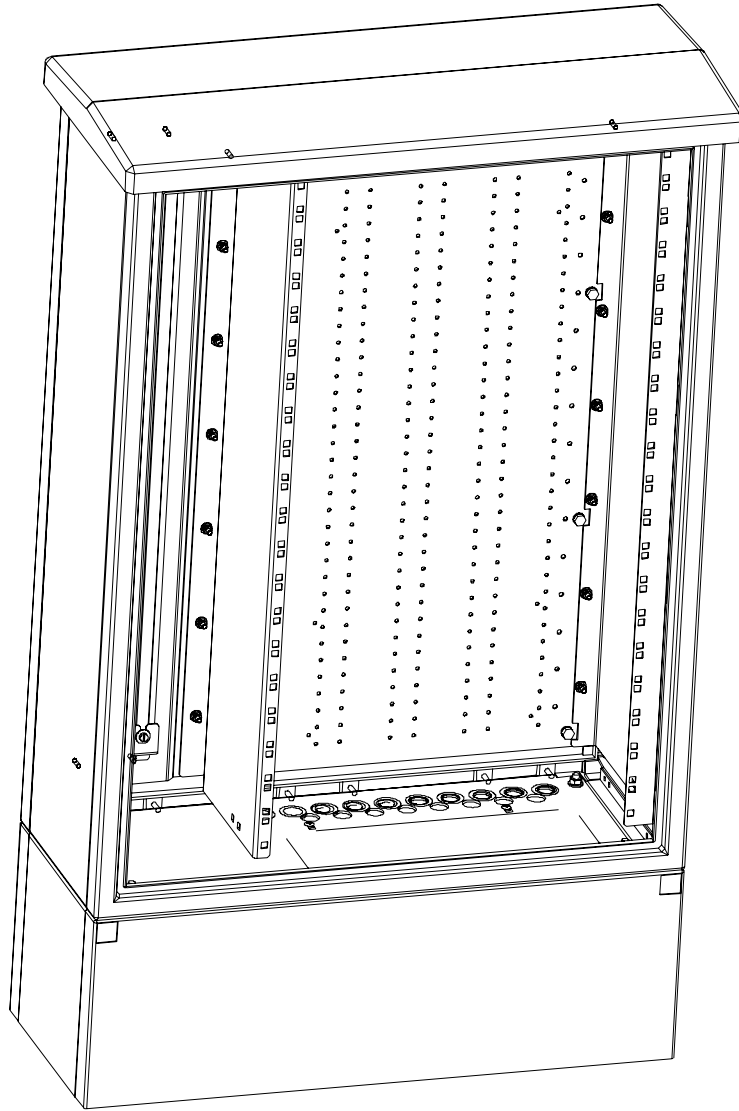

Document : ABS1167/C
Date : 15/05/2024

#smartconnection

NOTICE / INSTRUCTIONS

ARMOIRE PRI

Outdoor

www.aginode.net

1. DIMENSIONS

TYPE	AB		C
PRI 750	7507	50	300
PRI 1000	7501	0003	00
PRI 1250	7501	2503	00
PRI 1500	7501	5003	00