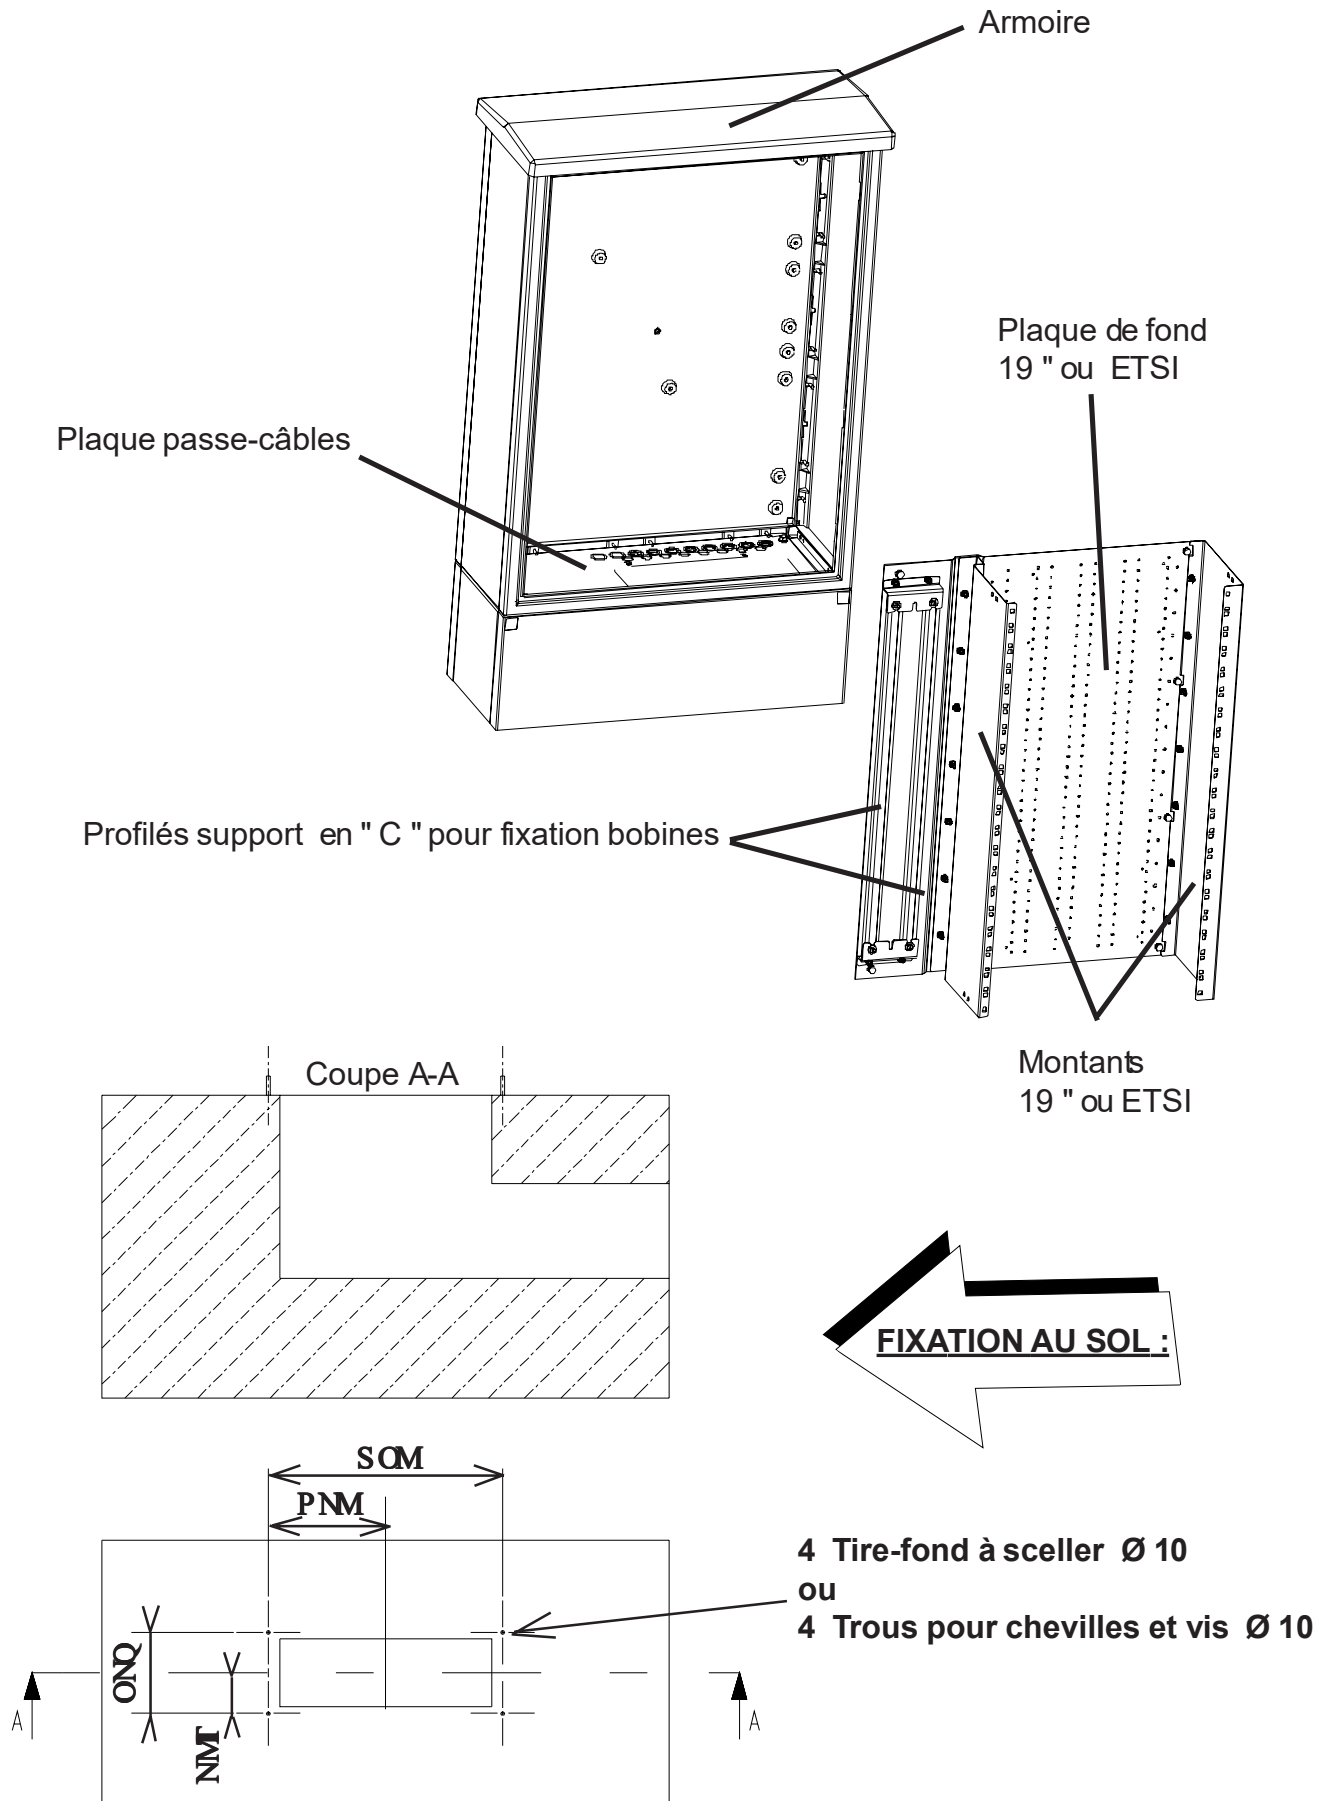

2. DESCRIPTION