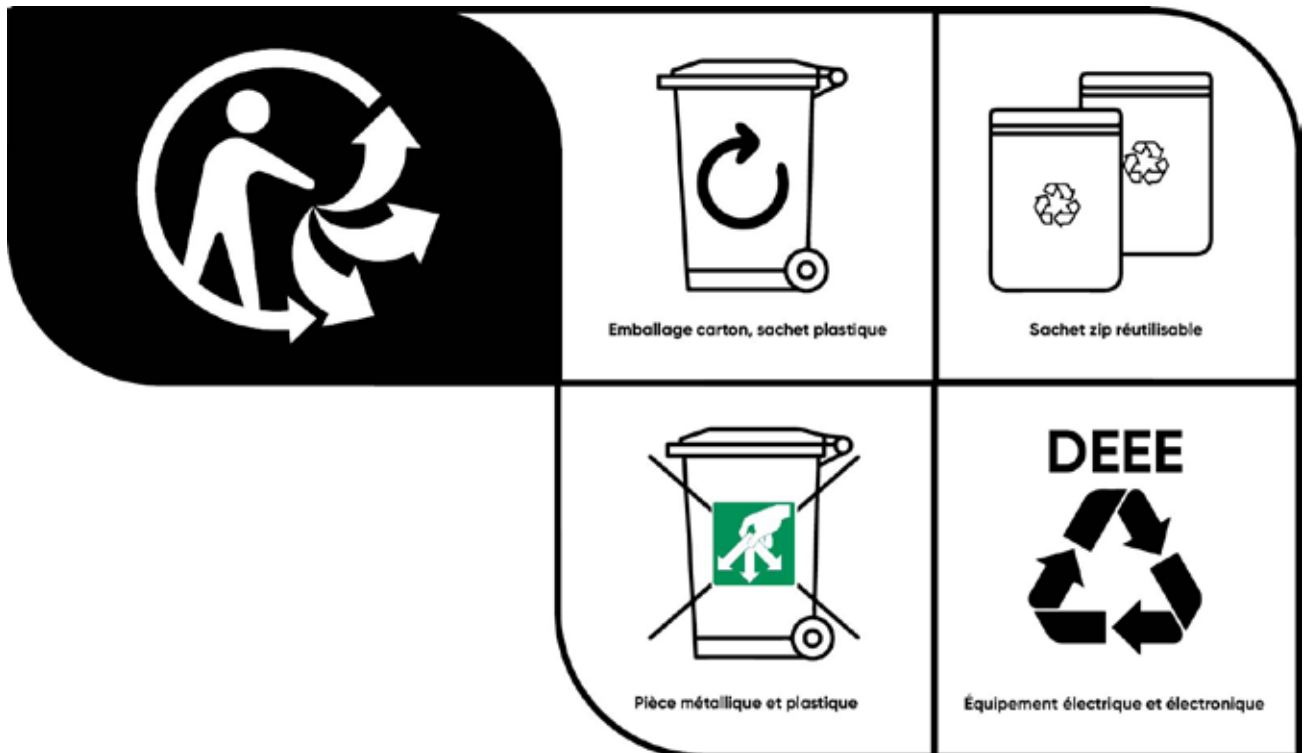

4. INSTRUCTIONS DE FIN DE VIE