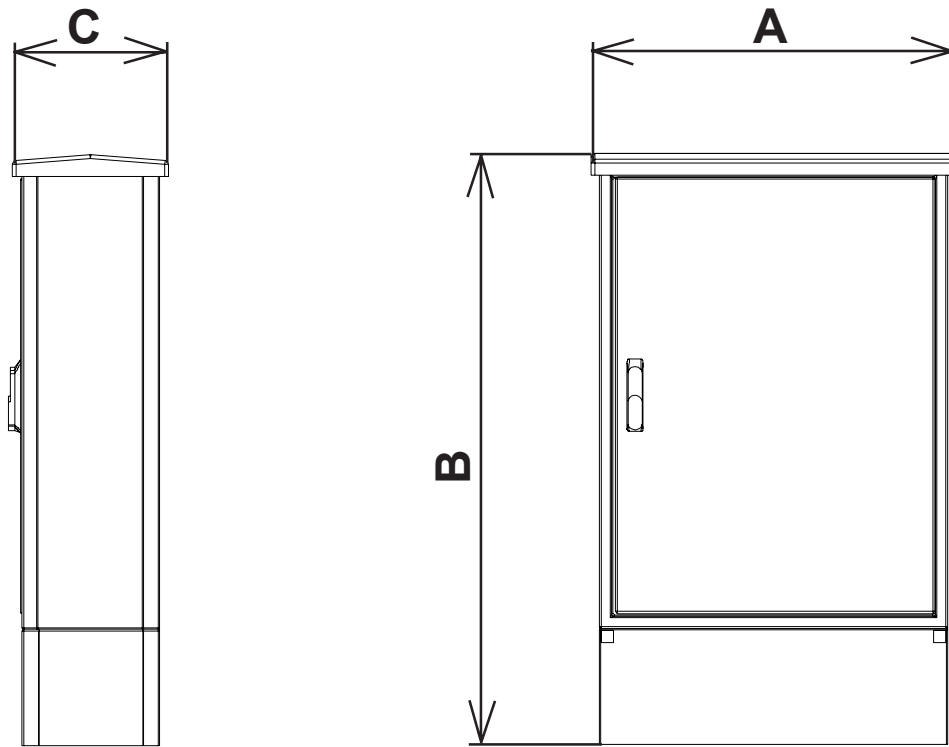

Document : ABS1167/C
Date : 15/05/2024

#smartconnection

NOTICE / INSTRUCTIONS

ARMOIRE PRI

Outdoor

www.aginode.net

1. DIMENSIONS

TYPE	AB		C
PRI 750	7507	50	300
PRI 1000	7501	0003	00
PRI 1250	7501	2503	00
PRI 1500	7501	5003	00